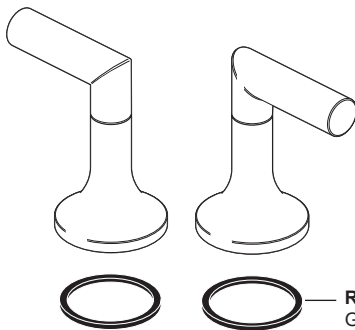

Model/Modelo/Modèle

T70475-▲LHP

Series/Series/Seria

ODIN®

HL70475-▲

Lever/Palanca/Levier)

Handles

Manijas

Manettes

RP40524
Gasket
Empaque
Joint

HX70475-▲

(Cross/Cruzar/Traverser)

Handles

Manijas

Manettes

RP40524
Gasket
Empaque
Joint