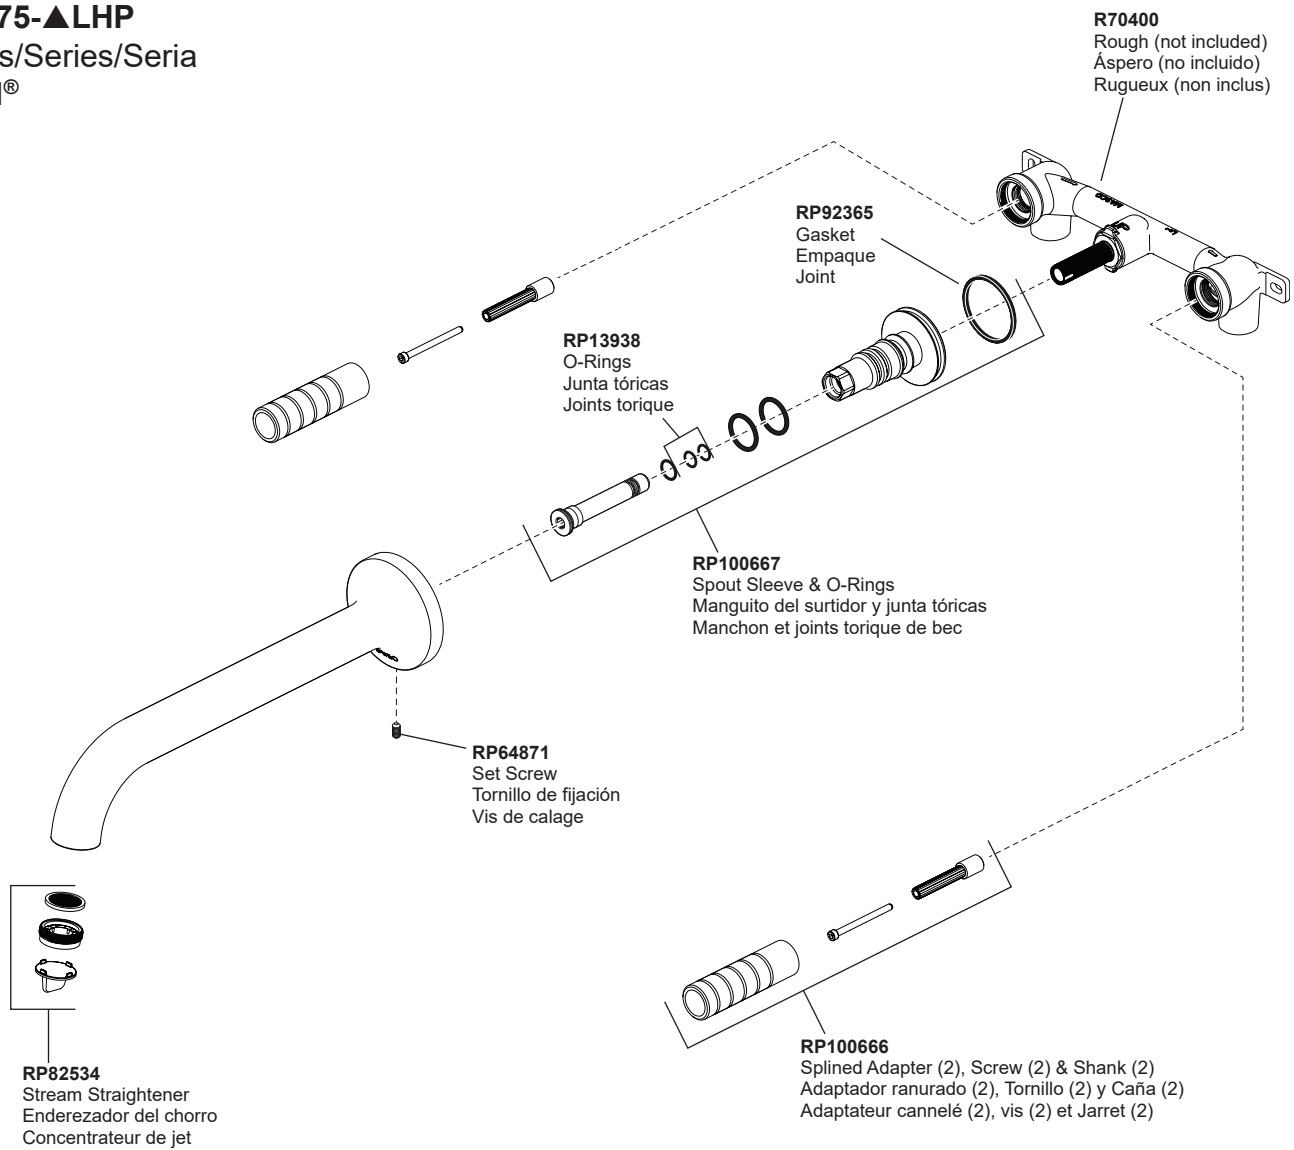

Model/Modelo/Modèle

T70475-▲LHP

Series/Series/Seria

ODIN®

HL70475-▲

Lever/Palanca/Levier)

Handles

Manijas

Manettes

RP40524
Gasket
Empaque
Joint

HX70475-▲

(Cross/Cruzar/Traverser)

Handles

Manijas

Manettes

RP40524
Gasket
Empaque
Joint